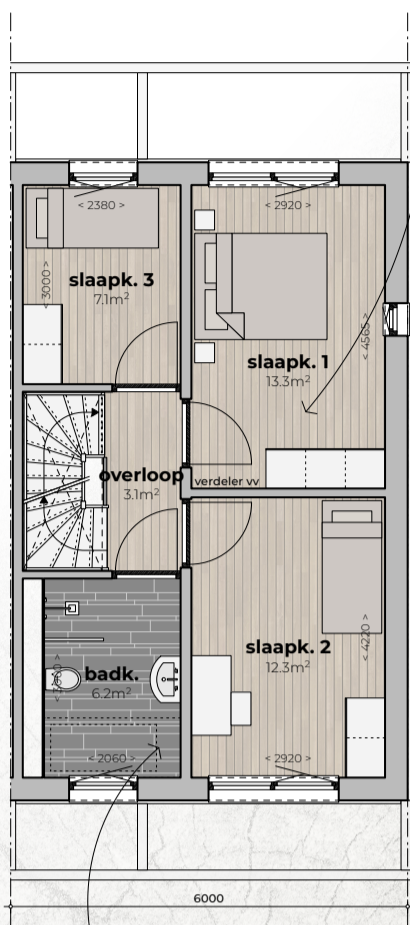

10 van de 14 woningen hebben de entree aan de tuingevel, waardoor een mooie doorzonplattegrond ontstaat. Met de standaard openslaande deuren voor en achter loop je zo de achtertuin in op het zuiden of de vlonder op die aan het park grenst. Op de eerste verdieping liggen 3 slaapkamers en een ingerichte badkamer, met genoeg ruimte voor een optioneel bad.

De ruime zolder biedt daarbij genoeg plaats voor een 4^e slaapkamer!

Situatietekening

Basisplattegrond

bouwnr. 13, 15, 17 als getekend
bouwnr. 14, 16, 18 als gespiegeld

door dubbele tuindeur en vlonder
heb je een mooie verbinding met het park

pergola en groene dak van
de berging (hier niet afgebeeld) zorgen
voor een heerlijk natuurlijk gevoel

3 slaapkamers op de verdieping

groene daken

dakopbouw als optie

met openslaande deuren loop je zo je tuin op zuid in

BEGANE GROND

ruimte voor een optioneel bad

EERSTE VERDIEPING

optionele te slaapkamer

ZOLDER