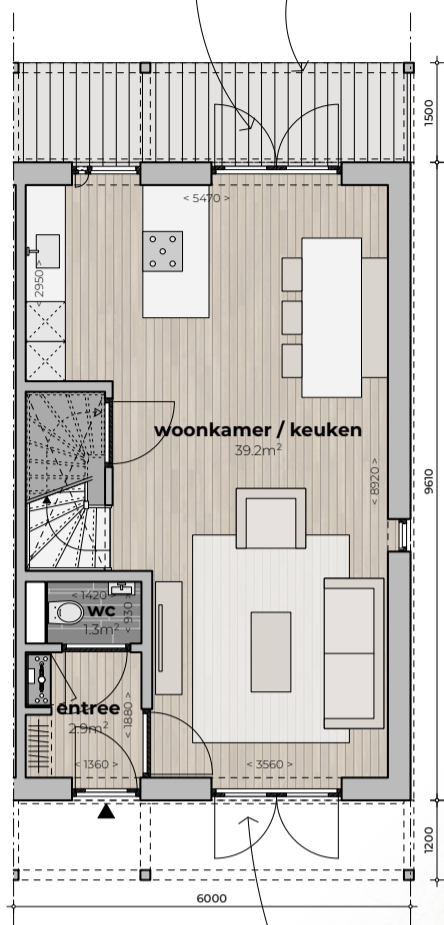

Basisplattegrond

bouwnr. 13, 15, 17 als getekend
bouwnr. 14, 16, 18 als gespiegeld

door dubbele tuindeur en vlonder
heb je een mooie verbinding met het park

pergola en groene dak van
de berging (hier niet afgebeeld) zorgen
voor een heerlijk natuurlijk gevoel

3 slaapkamers op de verdieping

groene daken

dakopbouw als optie

met openslaande deuren loop je zo je tuin op zuid in