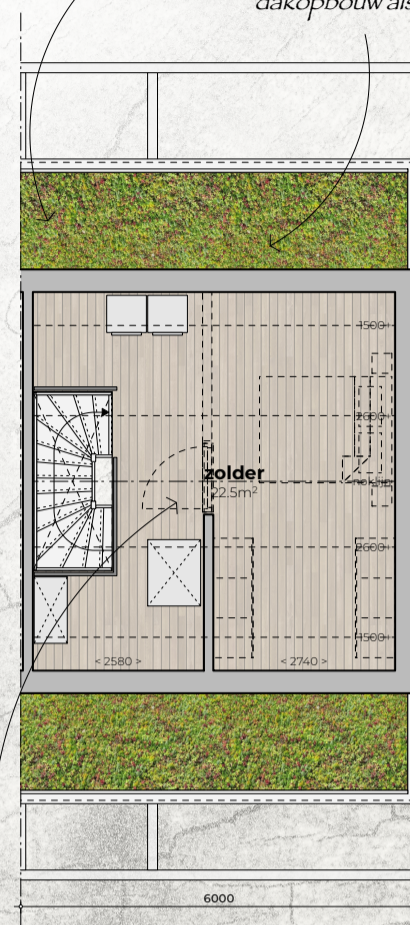

10 van de 14 woningen hebben de entree aan de tuingevel, waardoor een mooie doorzonplattegrond ontstaat. Met de standaard openslaande deuren voor en achter loop je zo de achtertuin in op het zuiden of de vlonder op die aan het park grenst. Op de eerste verdieping liggen 3 slaapkamers en een ingerichte badkamer, met genoeg ruimte voor een optioneel bad.

De ruime zolder biedt daarbij genoeg plaats voor een 4^e slaapkamer!

Situatietekening

Basisplattegrond

bouwnr. 13, 15, 17 als getekend
bouwnr. 14, 16, 18 als gespiegeld

door dubbele tuindeur en vlonder
heb je een mooie verbinding met het park

pergola en groene dak van
de berging (hier niet afgebeeld) zorgen
voor een heerlijk natuurlijk gevoel

3 slaapkamers op de verdieping

groene daken

dakopbouw als optie

met openslaande deuren loop je zo je tuin op zuid in

BEGANE GROND

ruimte voor een optioneel bad

EERSTE VERDIEPING

optionele te slaapkamer

ZOLDER