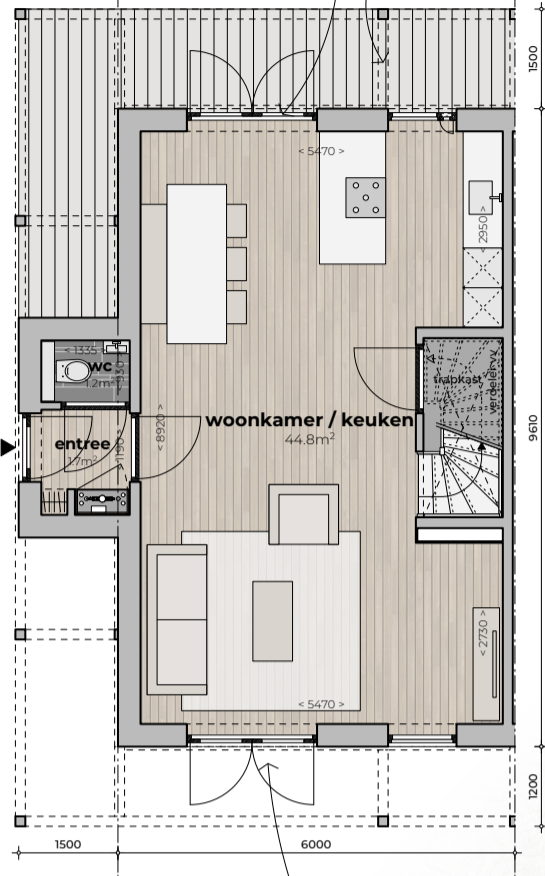

10 van de 14 woningen hebben de entree aan de tuingevel, waardoor een mooie doorzonplattengrond ontstaat. Met de standaard openslaande deuren voor en achter loop je zo de achtertuin in op het zuiden of de vlinder op die aan het park grenst. Op de eerste verdieping liggen 3 slaapkamers en een ingerichte badkamer, met genoeg ruimte voor een optioneel bad.

# Basisplattegrond

**bouwnr. 12 als getekend**  
**bouwnr. 19 als gespiegeld**

door dubbele tuindeur en vlonder heb je een mooie verbinding met het park

pergola en groene dak van de berging (hier niet afgebeeld) zorgen voor een heerlijk natuurlijk gevoel

3 slaapkamers op de verdieping

dakopbouw als optie

met openslaande deuren loop je zo je tuin op zuid in

**BEGANE GROND**

ruimte voor een optioneel bad

**EERSTE VERDIEPING**

optionele 4e slaapkamer

**ZOLDER**