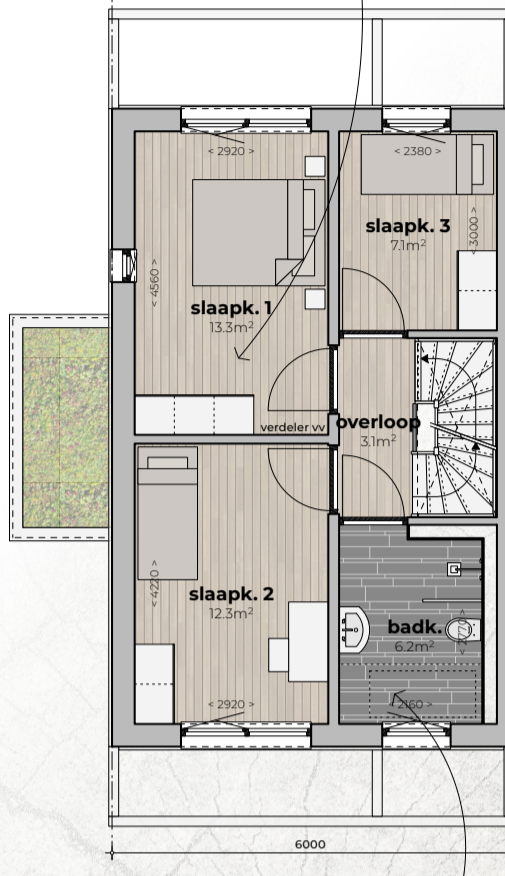

10 van de 14 woningen hebben de entree aan de tuingevel, waardoor een mooie doorzonplattengrond ontstaat. Met de standaard openslaande deuren voor en achter loop je zo de achtertuin in op het zuiden of de vlinder op die aan het park grenst. Op de eerste verdieping liggen 3 slaapkamers en een ingerichte badkamer, met genoeg ruimte voor een optioneel bad.

# Basisplattegrond

**bouwnr. 12 als getekend**  
**bouwnr. 19 als gespiegeld**

door dubbele tuindeur en vlonder heb je een mooie verbinding met het park

pergola en groene dak van de berging (hier niet afgebeeld) zorgen voor een heerlijk natuurlijk gevoel

3 slaapkamers op de verdieping

dakopbouw als optie

met openslaande deuren loop je zo je tuin op zuid in

**BEGANE GROND**

ruimte voor een optioneel bad

**EERSTE VERDIEPING**

optionele 4e slaapkamer

**ZOLDER**