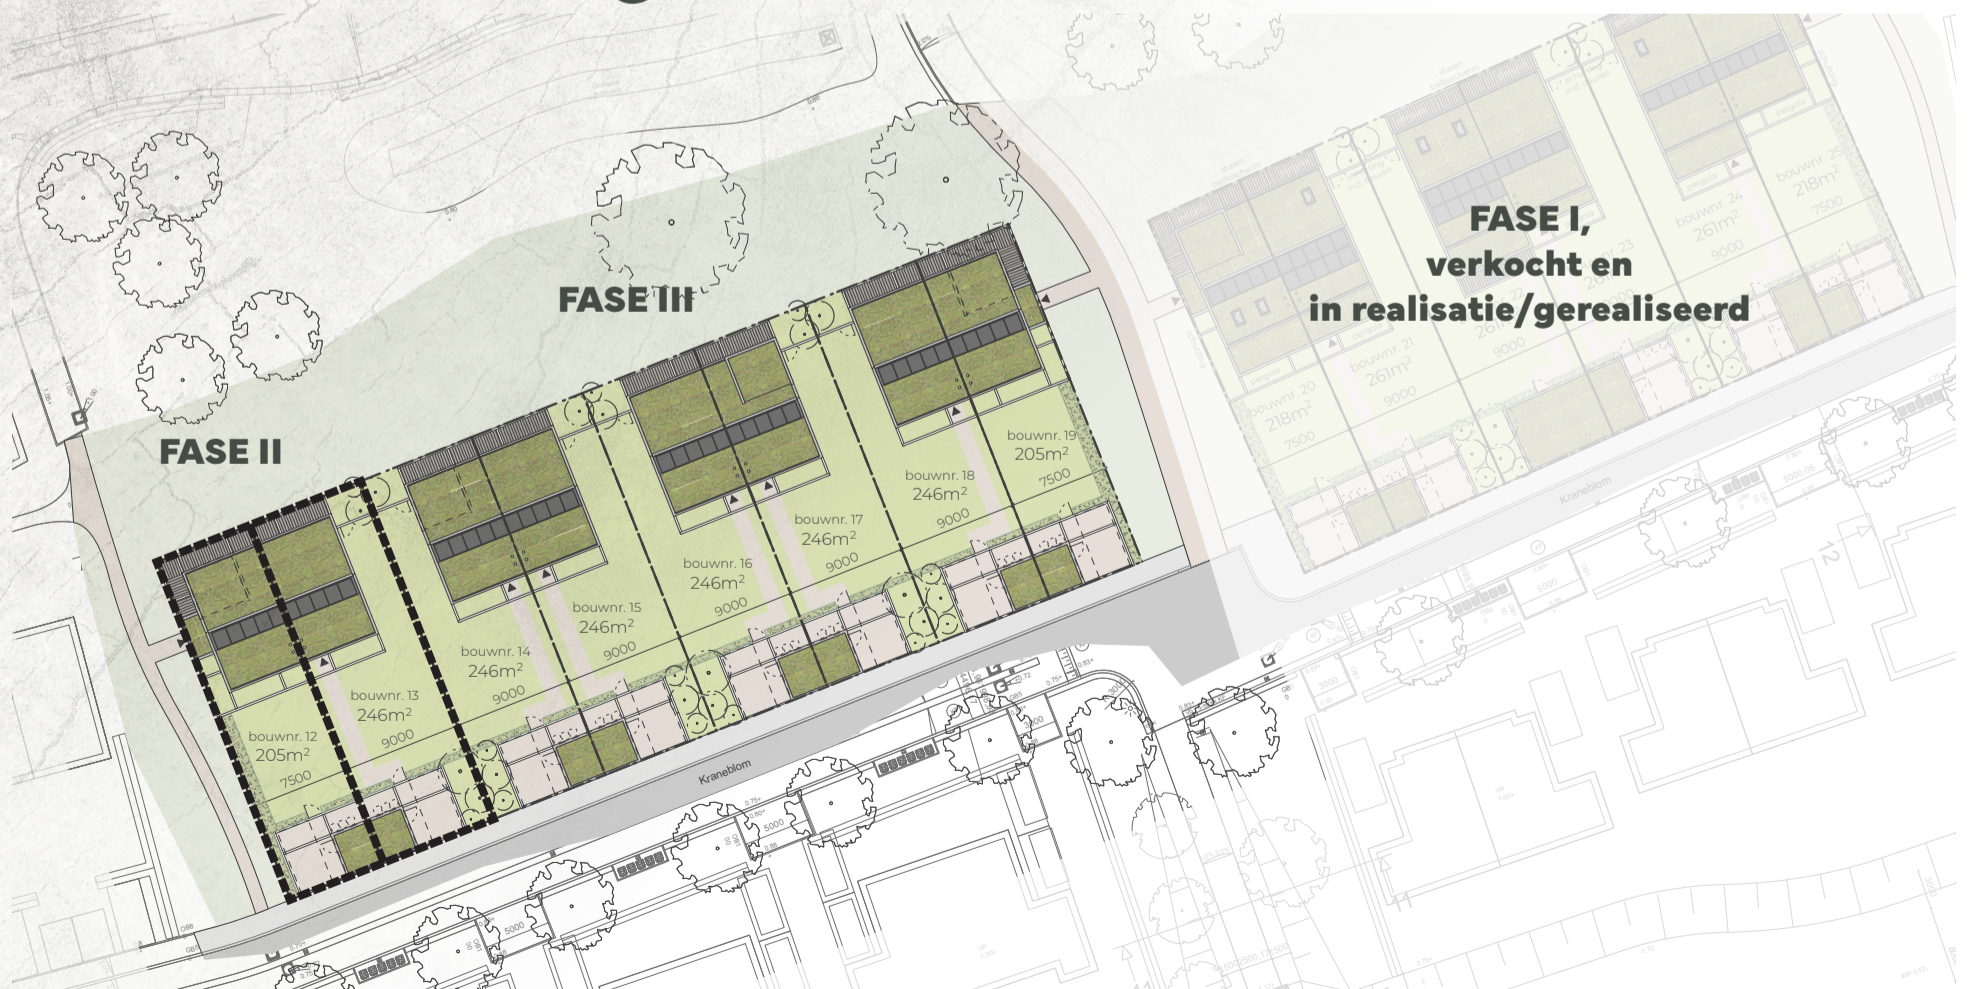

Situatietekening