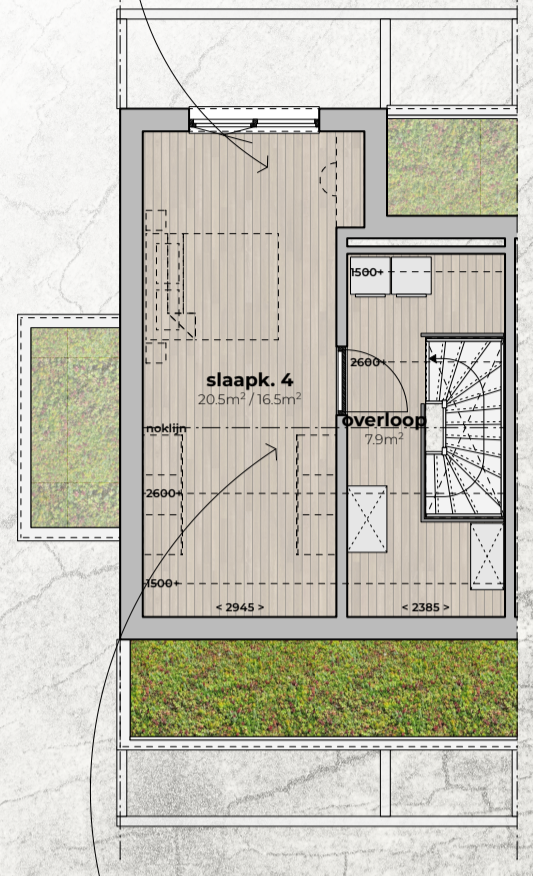

De Parkwoningen bestaan uit 14 halfvrijstaande woningen met tuinen op het zuiden. Alle woningen grenzen aan het park van Unia: vanuit je woning stap je het park in! 4 van de 14 woningen hebben een uitgebouwde zijentree met voordeur, waardoor een mooie eetkeuken en aparte zithoek ontstaat.

10 van de 14 woningen hebben de entree aan de tuingevel, waardoor een mooie doorzonplattengrond ontstaat. Met de standaard openslaande deuren voor en achter loop je zo de achtertuin in op het zuiden of de vlinder op die aan het park grenst. Op de eerste verdieping liggen 3 slaapkamers en een ingerichte badkamer, met genoeg ruimte voor een optioneel bad.

# Basisplattegrond

**bouwnr. 12 als getekend**  
**bouwnr. 19 als gespiegeld**

door dubbele tuindeur en vlonder heb je een mooie verbinding met het park

pergola en groene dak van de berging (hier niet afgebeeld) zorgen voor een heerlijk natuurlijk gevoel

3 slaapkamers op de verdieping

dakopbouw als optie

met openslaande deuren loop je zo je tuin op zuid in

**BEGANE GROND**

ruimte voor een optioneel bad

**EERSTE VERDIEPING**

optionele 4e slaapkamer

**ZOLDER**