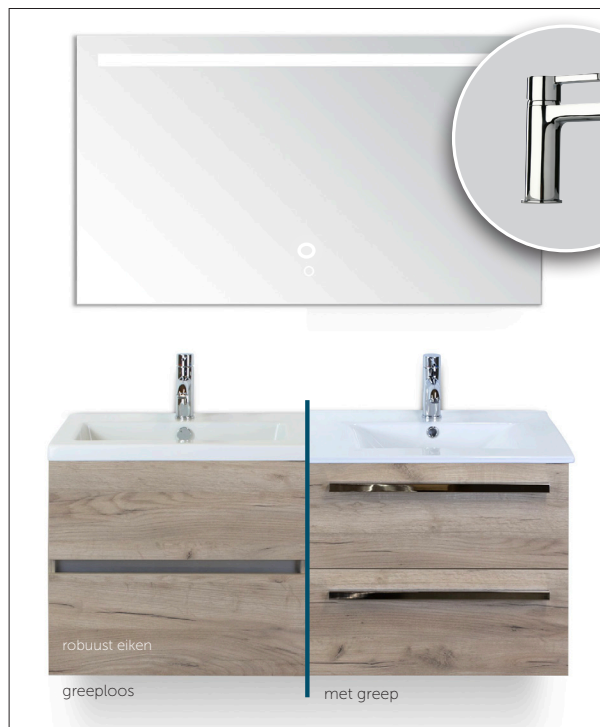

Badmeubelcombinatie

Badmeubel 120 cm, inclusief luxe spiegel
en 2x wastafelkraan