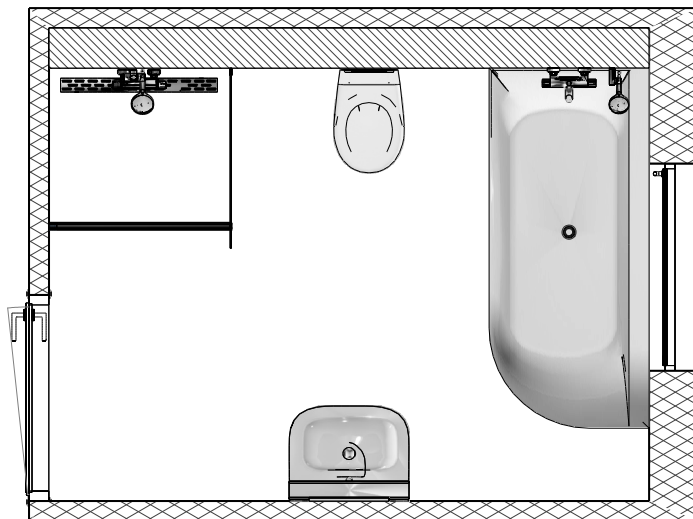

plattegrond optieopstelling