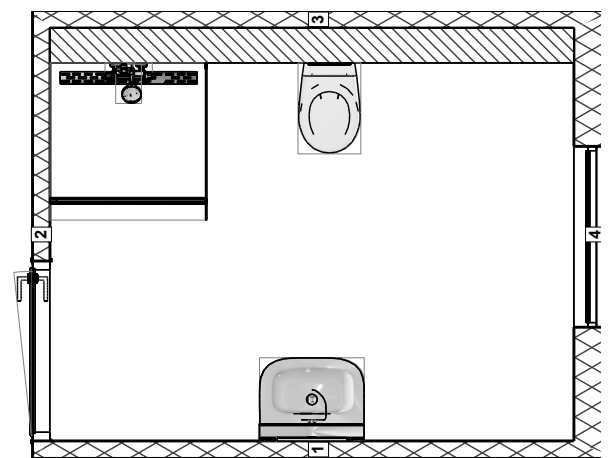

## Wastafelcombinatie

spiegel 57x40 cm

keramisch planchet 60 cm

wastafel keramiek 60 cm

wastafelkraan

## Douchecombinatie

glijstangset met douchethermostaat

inloofdouchewand 90x200 cm

douchegoot 785 mm

plattegrond basisopstelling

## Basis Badkamercombinatie

In het toilet boven in de badkamer wordt de ruimtebesparende UP720 inbouwreservoir van Geberit toegepast. Het toilet is voorzien van een softclose toiletzitting. De bedieningsplaat is de Geberit Sigma 01 in het wit. Verder is er een keramische wastafel met wastafelkraan, planchet en spiegel opgenomen.